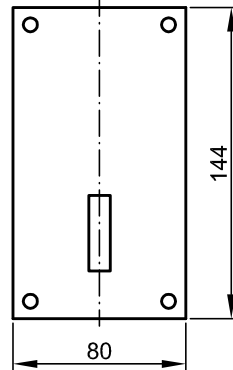

Uchwyt z blokadą Nr 659.001

Uchwyt

Powłoka:
- Cynkowany

Płytki

Zaczep