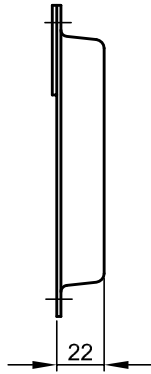

Uchwyt z blokadą Nr 659.001

Uchwyt

Powłoka:
- Cynkowany

Płytki

Zaczep