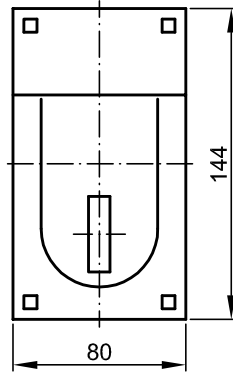

Uchwyt z blokadą Nr 659.001

Uchwyt

Powłoka:
- Cynkowany

Płytki

Zaczep